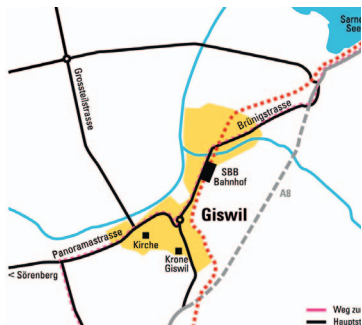

präsentiert:

Jubiläumsprojekt «wildwuchs in shelter»

24 Kunstschaaffende lassen ab 19. Okt. bis 4. Nov. ihre Werke in der «Turbine Giswil» wuchern und wachsen. Rahmenprogramm: Konzerte, Barbetrieb, Künstlerinterviews und Videoübertragungen in Sursee.

Projektbesichtigungszeiten:

Fr 26.10. | 16.00–18.00 Uhr
Sa 20.10. | 27.10. | 03.11. | 14.00–16.00 Uhr
So 21.10. | 28.10. | 04.11. | 11.00–18.00 Uhr

Finden Veranstaltungen statt, verlängert sich der Projektzugang bis zum jeweiligen Eventbeginn. Besuche sind auch während den drei Projektwochen möglich, wenn KünstlerInnen am arbeiten sind. Bitte melden Sie sich in diesem Fall vor Ihrem Besuch kurz entweder bei Werner Schmid (079 503 42 88), Kurt Hunkeler (076 400 94 09) oder Vittorio Misticoni (079 587 96 06).

Link zur Projektseite: <https://kurtfhunk.jimdofree.com>